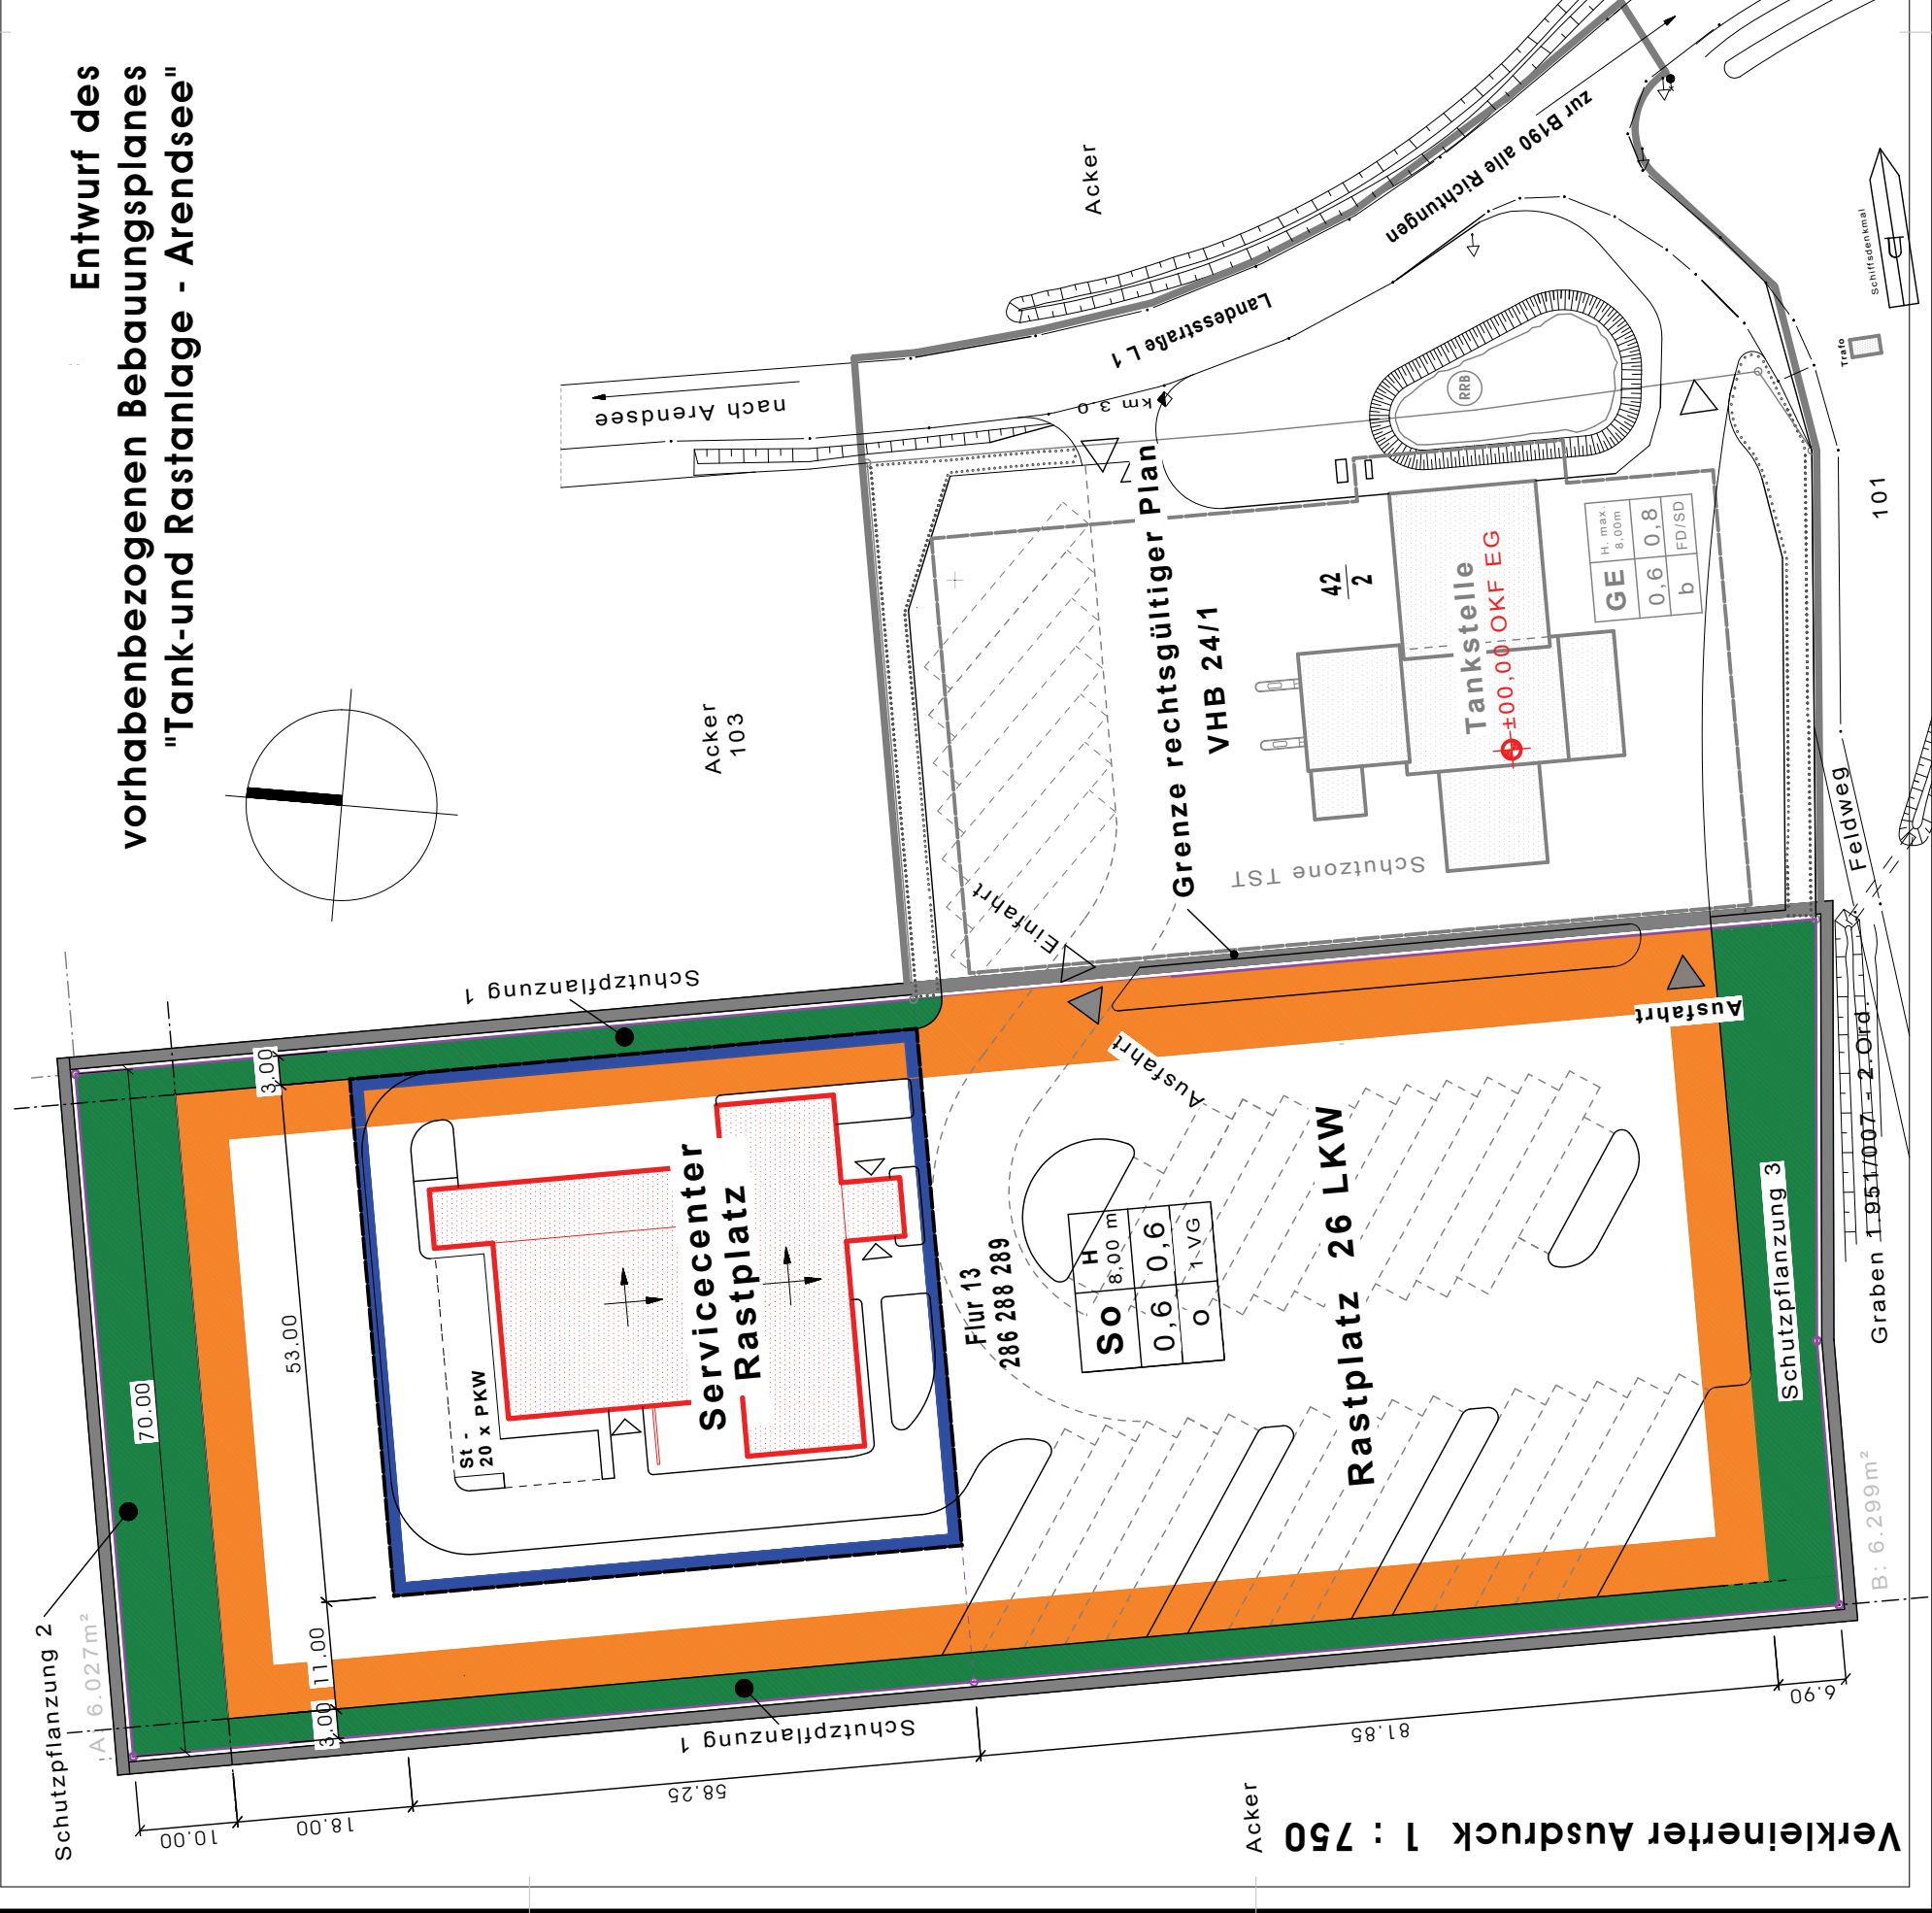

# Entwurf des vorhabenbezogenen Bebauungsplanes "Tank- und Rastanlage - Arendsee"

Verkleinerter Ausdruck 1 : 750

Acker

81.85

58.25

18.00

10.00

3.00

11.00

53.00

70.00

3.00

6.027m<sup>2</sup>

Schutzpflanzung 2

Schutzpflanzung 1

Schutzpflanzung 1

## Stadt Arendsee VH-Bebauungsplan Nr. ...

Erweiterung des Gebietes Arendsee - Süd Tankstelle  
"Tank- und Rastanlage Arendsee"

Planmaßstab 1 : 500  
Stand August 2018

Ausschnitt aus der Topographischen Karte 1:10000, unmaßstäbliche Vergrößerung  
TK 10000 ©GeoBase-DE / ViewGeo-LSA, 2017 / GO1-5010963-201